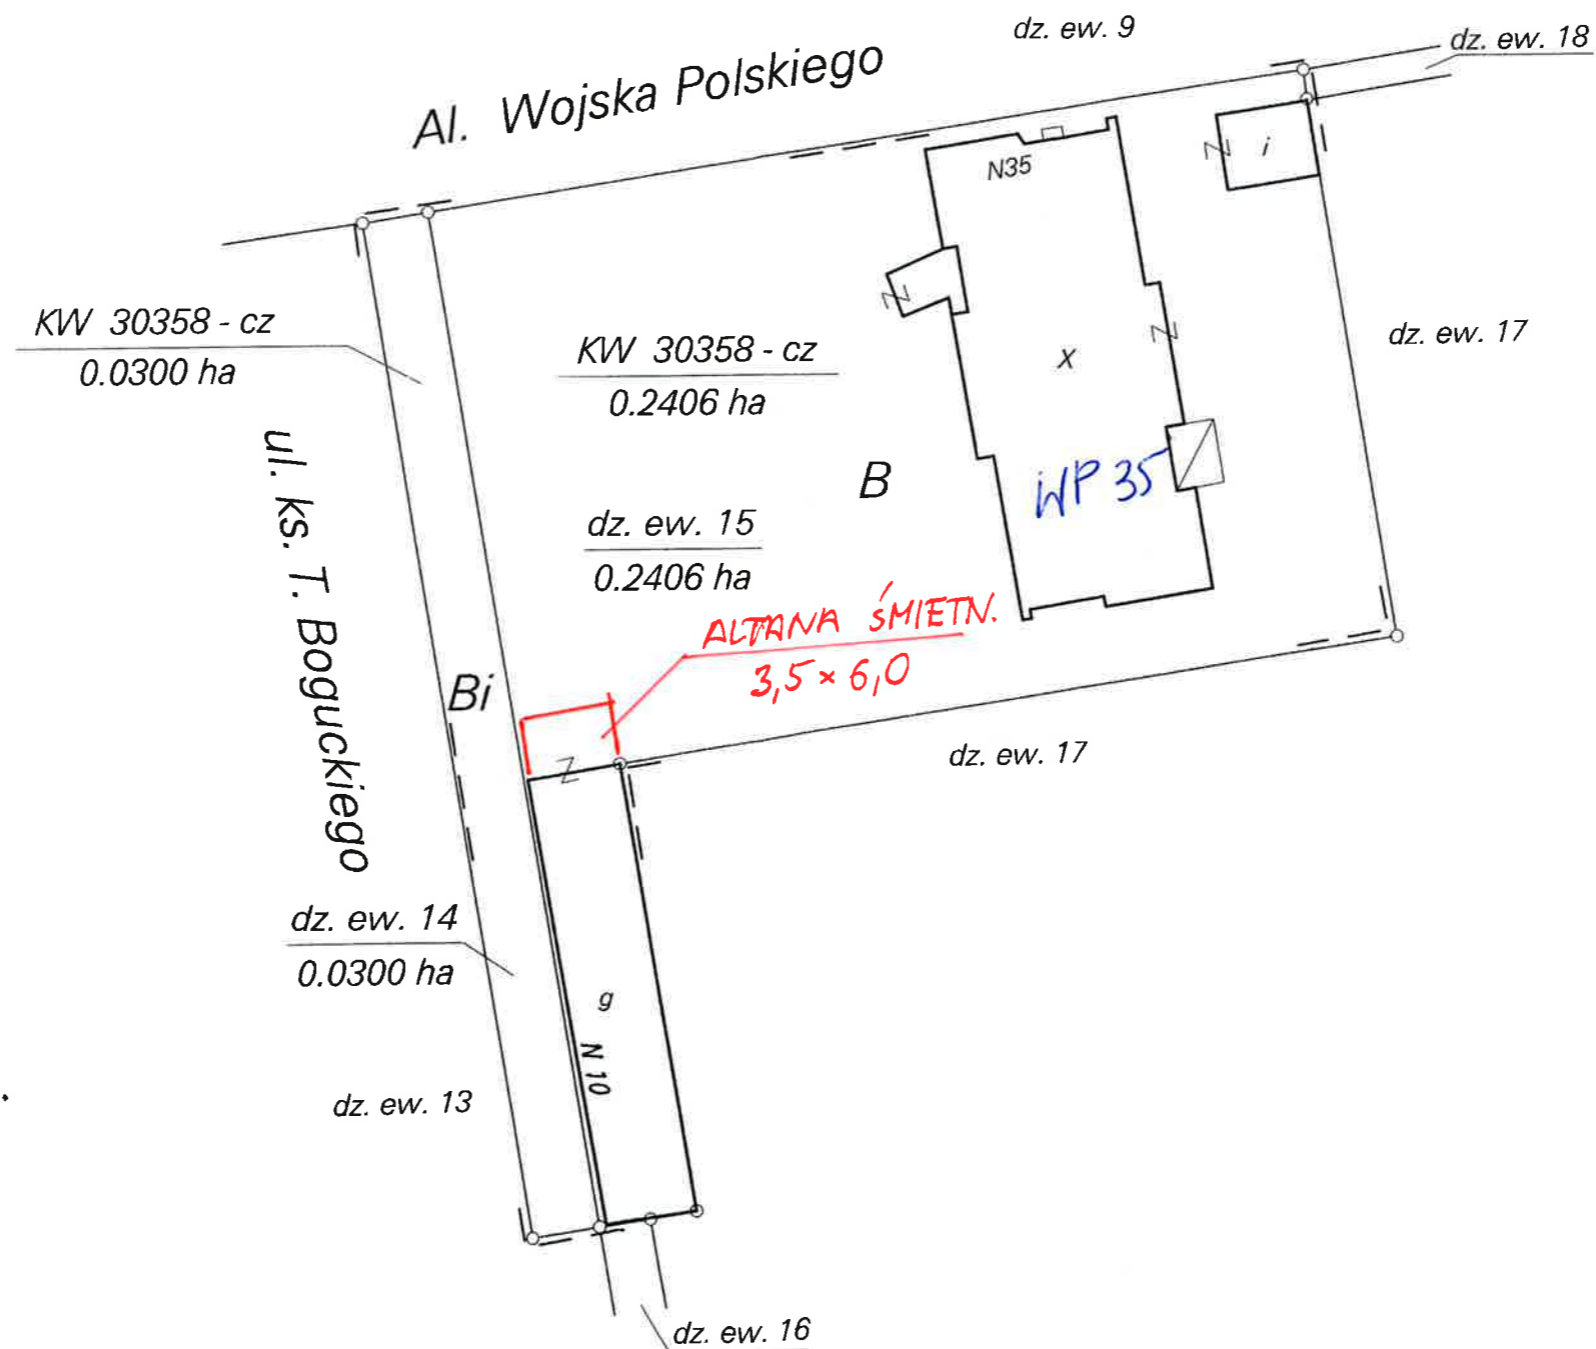

Jednostka ewidencyjna Urząd Dzielnicy Żoliborz m. st. Warszawy

Obręb 7 - 01 - 19

REPRODUKOWANA WZBRONIONA

Mapa

mapy ewidencyjnej

1 : 500

skala 1:500, 1,6N2W1 Nr działki 14 i 15

ul. Boguckiego i Al. Wojska Polskiego 35

### REZERWU GRUNTÓW

Nazwa	Rodzaj użytków	Klasa	Powierzchnia			
			użytków		ogólna działki	
			ha	m <sup>2</sup>	ha	m <sup>2</sup>
Bi	Bi		0	0300	0	0300
B	B		0	2406	0	2406

skala 1:500

skala 1:500

skala 1:500

skala 1:500

Dokument niniejszy jest wyrysem z mapy ewidencyjnej i jest przeznaczony do dokonywania wpisów w księgach wieczystych.